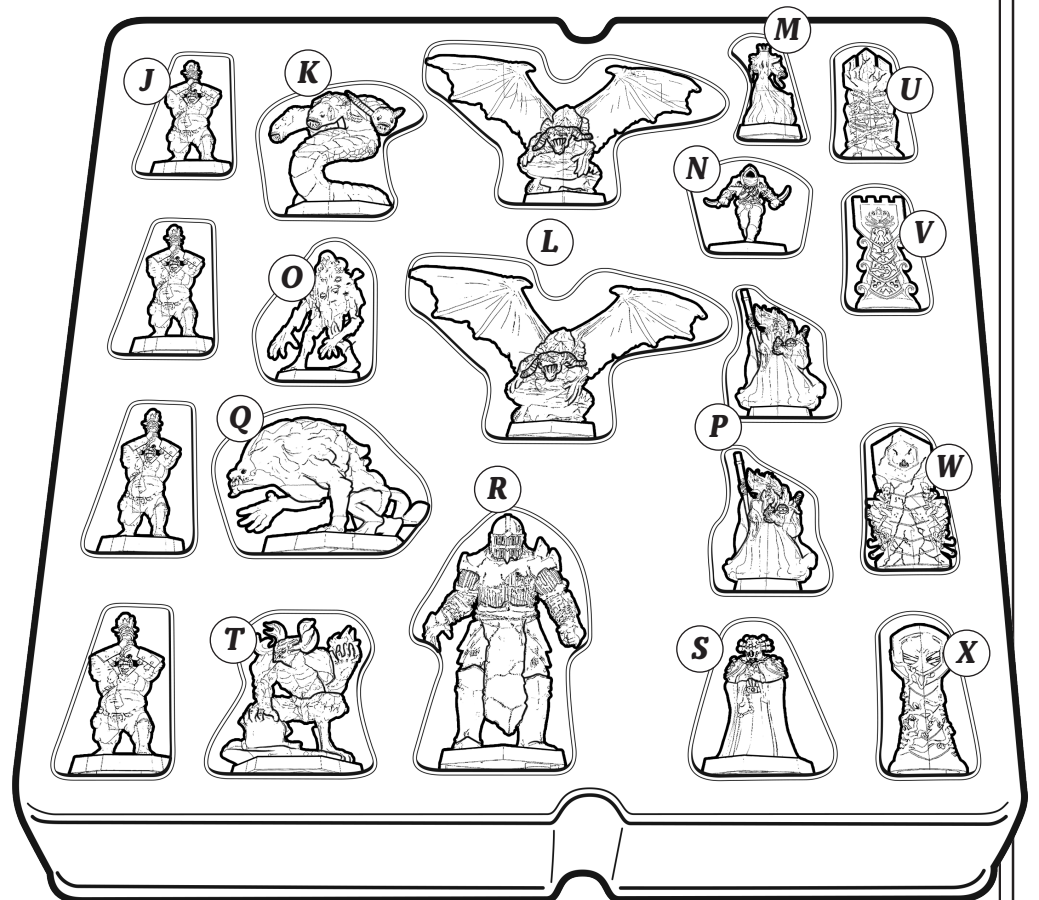

RESTORATION
GAMES™