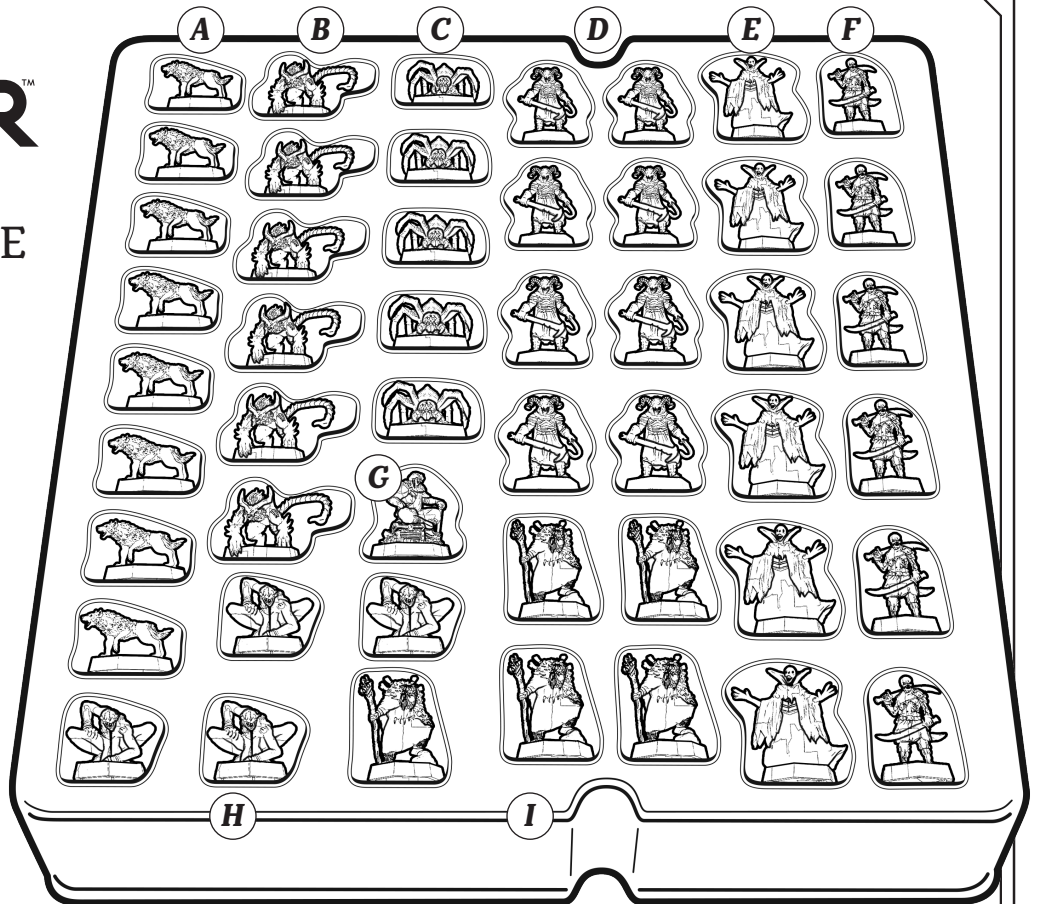

Return to DARKTOWER™

EXTENSION DARK HORDE

Insert supérieur

- (A) Meute d'ombreloups (x8)
- (B) Démon spinescent (x6)
- (C) Araignée veuvière (x5)
- (D) Groupe de brigands (x8)
- (E) Lémure (x6)
- (F) Escouade d'öreks (x6)
- (G) Isa l'Exilé
- (H) Mormô (x4)
- (I) Clan de Neures (x5)

Insert inférieur

- (J) Troll de givre (x4)
- (K) Gueulefosse
- (L) Dragon (x2)
- (M) Impératrice des ombres
- (N) Fléau augural
- (O) Putrescence perpétuelle
- (P) Strige (x2)
- (Q) Foulecondre
- (R) Titan (x1)
- (S) Veilleur éternel
- (T) Utuk-ku le héraut de glace
- (U) Quête de l'objectif principal
- (V) Quête de guilde
- (W) Quête d'adversaire
- (X) Quête de compagnon